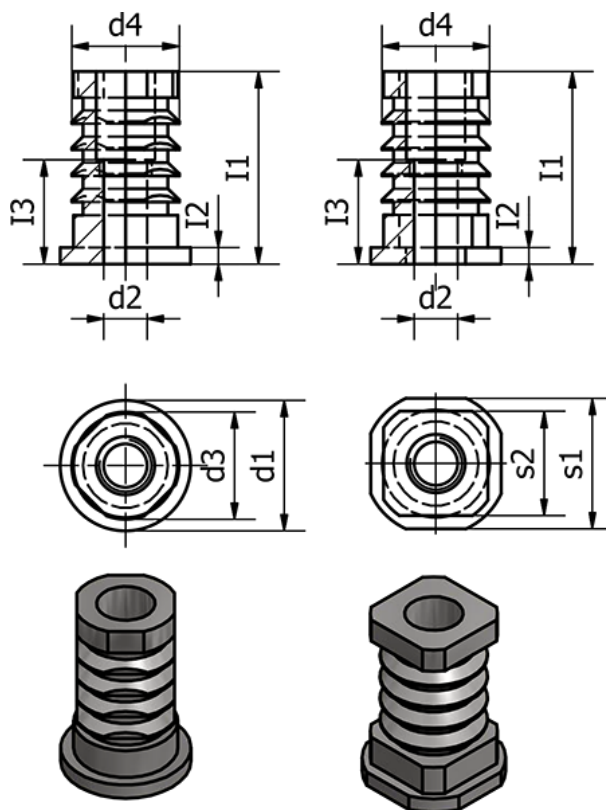

Varenummer: 209925D50M16

Beskrivelse: E+G Gevind indsats - GN 992.5-D50-M16

Mål

d1 = 50

d2 = M16

d3 = 44

d4 = 44.5

I1 = 37.5

I2 = 2.5

I3 = 30

s1 =

s2 =

Vægt (g) = 200